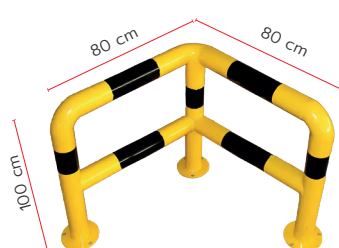

GC Series. Guard Corner

ราวกันชนเหล็ก

ราวกันชน Series G

G35-80

Dimension	35 x 80 cm
Diameter	∅ 3 inch
Color	

G35-100

Dimension	35 x 80 cm
Diameter	∅ 3 inch
Color	

G60-80

Dimension	60 x 80 cm
Diameter	∅ 3 inch
Color	

G60-100

Dimension	60 x 100 cm
Diameter	∅ 3 inch
Color	

G80-80

Dimension	80 x 80 cm
Diameter	∅ 3 inch
Color	

G80-100

Dimension	80 x 100 cm
Diameter	∅ 3 inch
Color	

G80-150

Dimension	80 x 150 cm
Diameter	∅ 3 inch
Color	

G100-200

Dimension	100 x 200 cm
Diameter	∅ 3 inch
Color	

G100-250

Dimension	100 x 250 cm
Diameter	∅ 3 inch
Color	

G100-300

Dimension	100 x 300 cm
Diameter	∅ 3 inch
Color	

ราวกันชน Series GC

GC100-50

Dimension	100 x 50 x 50 cm
Diameter	∅ 3 inch
Color	

GC100-80

Dimension	100 x 80 x 80 cm
Diameter	∅ 3 inch
Color	

ราวกันชน Series GU

GU100-50

Dimension	100 x 50 x 50 cm
Diameter	∅ 3 inch
Color	