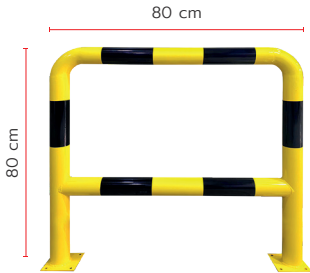

GC Series. Guard Corner

ราวกันชนเหล็ก

ราวกันชน Series G

G35-80

Dimension	35 x 80 cm
Diameter	∅ 3 inch
Color	

G35-100

Dimension	35 x 80 cm
Diameter	∅ 3 inch
Color	

G60-80

Dimension	60 x 80 cm
Diameter	∅ 3 inch
Color	

G60-100

Dimension	60 x 100 cm
Diameter	∅ 3 inch
Color	

G80-80

Dimension	80 x 80 cm
Diameter	∅ 3 inch
Color	

G80-100

Dimension	80 x 100 cm
Diameter	∅ 3 inch
Color	

G80-150

Dimension	80 x 150 cm
Diameter	∅ 3 inch
Color	

G100-200

Dimension	100 x 200 cm
Diameter	∅ 3 inch
Color	

G100-250

Dimension	100 x 250 cm
Diameter	∅ 3 inch
Color	

G100-300

Dimension	100 x 300 cm
Diameter	∅ 3 inch
Color	

ราวกันชน Series GC

GC100-50

Dimension	100 x 50 x 50 cm
Diameter	∅ 3 inch
Color	

GC100-80

Dimension	100 x 80 x 80 cm
Diameter	∅ 3 inch
Color	

ราวกันชน Series GU

GU100-50

Dimension	100 x 50 x 50 cm
Diameter	∅ 3 inch
Color	