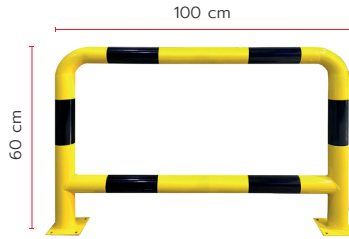

GC Series. Guard Corner

ราวกันชนเหล็ก

ราวกันชน Series G

G35-80

Dimension	35 x 80 cm
Diameter	∅ 3 inch
Color	

G35-100

Dimension	35 x 80 cm
Diameter	∅ 3 inch
Color	

G60-80

Dimension	60 x 80 cm
Diameter	∅ 3 inch
Color	

G60-100

Dimension	60 x 100 cm
Diameter	∅ 3 inch
Color	

G80-80

Dimension	80 x 80 cm
Diameter	∅ 3 inch
Color	

G80-100

Dimension	80 x 100 cm
Diameter	∅ 3 inch
Color	

G80-150

Dimension	80 x 150 cm
Diameter	∅ 3 inch
Color	

G100-200

Dimension	100 x 200 cm
Diameter	∅ 3 inch
Color	

G100-250

Dimension	100 x 250 cm
Diameter	∅ 3 inch
Color	

G100-300

Dimension	100 x 300 cm
Diameter	∅ 3 inch
Color	

ราวกันชน Series GC

GC100-50

Dimension	100 x 50 x 50 cm
Diameter	∅ 3 inch
Color	

GC100-80

Dimension	100 x 80 x 80 cm
Diameter	∅ 3 inch
Color	

ราวกันชน Series GU

GU100-50

Dimension	100 x 50 x 50 cm
Diameter	∅ 3 inch
Color	