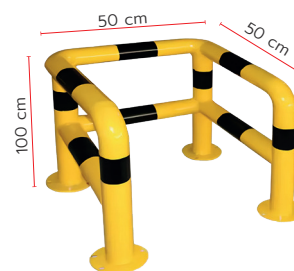

Dimension	60 x 80 cm
Diameter	∅ 3 inch
Color	

G60-100

Dimension	60 x 100 cm
Diameter	∅ 3 inch
Color	

G80-80

Dimension	80 x 80 cm
Diameter	∅ 3 inch
Color	

G80-100

Dimension	80 x 100 cm
Diameter	∅ 3 inch
Color	

G80-150

Dimension	80 x 150 cm
Diameter	∅ 3 inch
Color	

G100-200

Dimension	100 x 200 cm
Diameter	∅ 3 inch
Color	

G100-250

Dimension	100 x 250 cm
Diameter	∅ 3 inch
Color	

G100-300

Dimension	100 x 300 cm
Diameter	∅ 3 inch
Color	

ราวกันชน Series GC

GC100-50

Dimension	100 x 50 x 50 cm
Diameter	∅ 3 inch
Color	

GC100-80

Dimension	100 x 80 x 80 cm
Diameter	∅ 3 inch
Color	

ราวกันชน Series GU

GU100-50

Dimension	100 x 50 x 50 cm
Diameter	∅ 3 inch
Color	

GU100-80

Dimension	100 x 80 x 80 cm
Diameter	∅ 3 inch
Color	