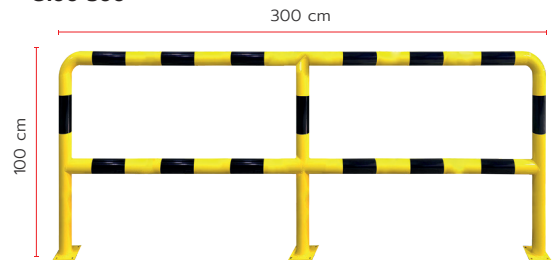

GC Series. Guard Corner

ราวกันชนเหล็ก

ราวกันชน Series G

G35-80

Dimension	35 x 80 cm
Diameter	∅ 3 inch
Color	

G35-100

Dimension	35 x 80 cm
Diameter	∅ 3 inch
Color	

G60-80

Dimension	60 x 80 cm
Diameter	∅ 3 inch
Color	

G60-100

Dimension	60 x 100 cm
Diameter	∅ 3 inch
Color	

G80-80

Dimension	80 x 80 cm
Diameter	∅ 3 inch
Color	

G80-100

Dimension	80 x 100 cm
Diameter	∅ 3 inch
Color	

G80-150

Dimension	80 x 150 cm
Diameter	∅ 3 inch
Color	

G100-200

Dimension	100 x 200 cm
Diameter	∅ 3 inch
Color	

G100-250

Dimension	100 x 250 cm
Diameter	∅ 3 inch
Color	

G100-300

Dimension	100 x 300 cm
Diameter	∅ 3 inch
Color	

ราวกันชน Series GC

GC100-50

Dimension	100 x 50 x 50 cm
Diameter	∅ 3 inch
Color	

GC100-80

Dimension	100 x 80 x 80 cm
Diameter	∅ 3 inch
Color	

ราวกันชน Series GU

GU100-50

Dimension	100 x 50 x 50 cm
Diameter	∅ 3 inch
Color	