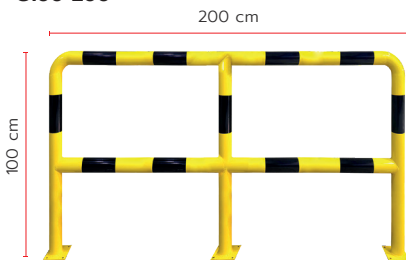

GC Series. Guard Corner

ราวกันชนเหล็ก

ราวกันชน Series G

G35-80

Dimension	35 x 80 cm
Diameter	∅ 3 inch
Color	

G35-100

Dimension	35 x 80 cm
Diameter	∅ 3 inch
Color	

G60-80

Dimension	60 x 80 cm
Diameter	∅ 3 inch
Color	

G60-100

Dimension	60 x 100 cm
Diameter	∅ 3 inch
Color	

G80-80

Dimension	80 x 80 cm
Diameter	∅ 3 inch
Color	

G80-100

Dimension	80 x 100 cm
Diameter	∅ 3 inch
Color	

G80-150

Dimension	80 x 150 cm
Diameter	∅ 3 inch
Color	

G100-200

Dimension	100 x 200 cm
Diameter	∅ 3 inch
Color	

G100-250

Dimension	100 x 250 cm
Diameter	∅ 3 inch
Color	

G100-300

Dimension	100 x 300 cm
Diameter	∅ 3 inch
Color	

ราวกันชน Series GC

GC100-50

Dimension	100 x 50 x 50 cm
Diameter	∅ 3 inch
Color	

GC100-80

Dimension	100 x 80 x 80 cm
Diameter	∅ 3 inch
Color	

ราวกันชน Series GU

GU100-50

Dimension	100 x 50 x 50 cm
Diameter	∅ 3 inch
Color	