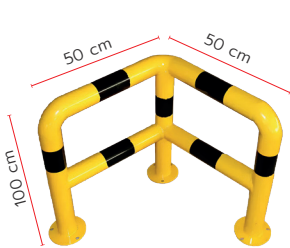

GC Series. Guard Corner

ราวกันชนเหล็ก

ราวกันชน Series G

G35-80

Dimension	35 x 80 cm
Diameter	∅ 3 inch
Color	

G35-100

Dimension	35 x 80 cm
Diameter	∅ 3 inch
Color	

G60-80

Dimension	60 x 80 cm
Diameter	∅ 3 inch
Color	

G60-100

Dimension	60 x 100 cm
Diameter	∅ 3 inch
Color	

G80-80

Dimension	80 x 80 cm
Diameter	∅ 3 inch
Color	

G80-100

Dimension	80 x 100 cm
Diameter	∅ 3 inch
Color	

G80-150

Dimension	80 x 150 cm
Diameter	∅ 3 inch
Color	

G100-200

Dimension	100 x 200 cm
Diameter	∅ 3 inch
Color	

G100-250

Dimension	100 x 250 cm
Diameter	∅ 3 inch
Color	

G100-300

Dimension	100 x 300 cm
Diameter	∅ 3 inch
Color	

ราวกันชน Series GC

GC100-50

Dimension	100 x 50 x 50 cm
Diameter	∅ 3 inch
Color	

GC100-80

Dimension	100 x 80 x 80 cm
Diameter	∅ 3 inch
Color	

ราวกันชน Series GU

GU100-50

Dimension	100 x 50 x 50 cm
Diameter	∅ 3 inch
Color	