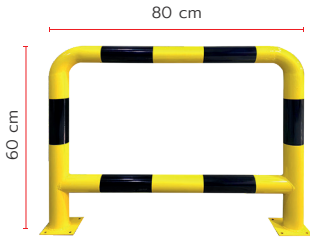

GC Series. Guard Corner

ราวกันชนเหล็ก

ราวกันชน Series G

G35-80

Dimension	35 x 80 cm
Diameter	∅ 3 inch
Color	

G35-100

Dimension	35 x 80 cm
Diameter	∅ 3 inch
Color	

G60-80

Dimension	60 x 80 cm
Diameter	∅ 3 inch
Color	

G60-100

Dimension	60 x 100 cm
Diameter	∅ 3 inch
Color	

G80-80

Dimension	80 x 80 cm
Diameter	∅ 3 inch
Color	

G80-100

Dimension	80 x 100 cm
Diameter	∅ 3 inch
Color	

G80-150

Dimension	80 x 150 cm
Diameter	∅ 3 inch
Color	

G100-200

Dimension	100 x 200 cm
Diameter	∅ 3 inch
Color	

G100-250

Dimension	100 x 250 cm
Diameter	∅ 3 inch
Color	

G100-300

Dimension	100 x 300 cm
Diameter	∅ 3 inch
Color	

ราวกันชน Series GC

GC100-50

Dimension	100 x 50 x 50 cm
Diameter	∅ 3 inch
Color	

GC100-80

Dimension	100 x 80 x 80 cm
Diameter	∅ 3 inch
Color	

ราวกันชน Series GU

GU100-50

Dimension	100 x 50 x 50 cm
Diameter	∅ 3 inch
Color	