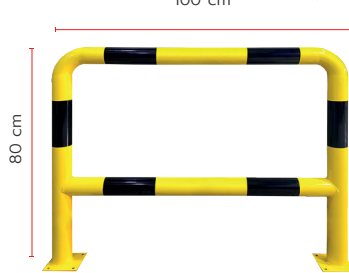

GC Series. Guard Corner

ราวกันชนเหล็ก

ราวกันชน Series G

G35-80

Dimension	35 x 80 cm
Diameter	∅ 3 inch
Color	

G35-100

Dimension	35 x 80 cm
Diameter	∅ 3 inch
Color	

G60-80

Dimension	60 x 80 cm
Diameter	∅ 3 inch
Color	

G60-100

Dimension	60 x 100 cm
Diameter	∅ 3 inch
Color	

G80-80

Dimension	80 x 80 cm
Diameter	∅ 3 inch
Color	

G80-100

Dimension	80 x 100 cm
Diameter	∅ 3 inch
Color	

G80-150

Dimension	80 x 150 cm
Diameter	∅ 3 inch
Color	

G100-200

Dimension	100 x 200 cm
Diameter	∅ 3 inch
Color	

G100-250

Dimension	100 x 250 cm
Diameter	∅ 3 inch
Color	

G100-300

Dimension	100 x 300 cm
Diameter	∅ 3 inch
Color	

ราวกันชน Series GC

GC100-50

Dimension	100 x 50 x 50 cm
Diameter	∅ 3 inch
Color	

GC100-80

Dimension	100 x 80 x 80 cm
Diameter	∅ 3 inch
Color	

ราวกันชน Series GU

GU100-50

Dimension	100 x 50 x 50 cm
Diameter	∅ 3 inch
Color	