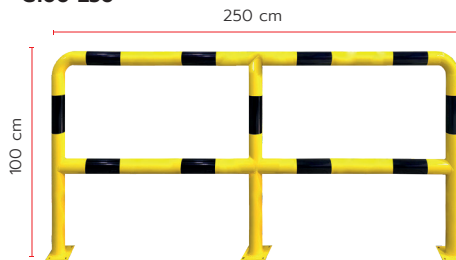

GC Series. Guard Corner

ราวกันชนเหล็ก

ราวกันชน Series G

G35-80

Dimension	35 x 80 cm
Diameter	∅ 3 inch
Color	

G35-100

Dimension	35 x 80 cm
Diameter	∅ 3 inch
Color	

G60-80

Dimension	60 x 80 cm
Diameter	∅ 3 inch
Color	

G60-100

Dimension	60 x 100 cm
Diameter	∅ 3 inch
Color	

G80-80

Dimension	80 x 80 cm
Diameter	∅ 3 inch
Color	

G80-100

Dimension	80 x 100 cm
Diameter	∅ 3 inch
Color	

G80-150

Dimension	80 x 150 cm
Diameter	∅ 3 inch
Color	

G100-200

Dimension	100 x 200 cm
Diameter	∅ 3 inch
Color	

G100-250

Dimension	100 x 250 cm
Diameter	∅ 3 inch
Color	

G100-300

Dimension	100 x 300 cm
Diameter	∅ 3 inch
Color	

ราวกันชน Series GC

GC100-50

Dimension	100 x 50 x 50 cm
Diameter	∅ 3 inch
Color	

GC100-80

Dimension	100 x 80 x 80 cm
Diameter	∅ 3 inch
Color	

ราวกันชน Series GU

GU100-50

Dimension	100 x 50 x 50 cm
Diameter	∅ 3 inch
Color	