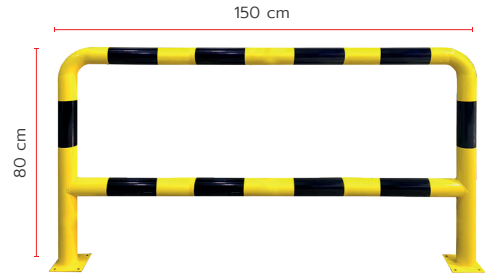

GC Series. Guard Corner

ราวกันชนเหล็ก

ราวกันชน Series G

G35-80

Dimension	35 x 80 cm
Diameter	∅ 3 inch
Color	

G35-100

Dimension	35 x 80 cm
Diameter	∅ 3 inch
Color	

G60-80

Dimension	60 x 80 cm
Diameter	∅ 3 inch
Color	

G60-100

Dimension	60 x 100 cm
Diameter	∅ 3 inch
Color	

G80-80

Dimension	80 x 80 cm
Diameter	∅ 3 inch
Color	

G80-100

Dimension	80 x 100 cm
Diameter	∅ 3 inch
Color	

G80-150

Dimension	80 x 150 cm
Diameter	∅ 3 inch
Color	

G100-200

Dimension	100 x 200 cm
Diameter	∅ 3 inch
Color	

G100-250

Dimension	100 x 250 cm
Diameter	∅ 3 inch
Color	

G100-300

Dimension	100 x 300 cm
Diameter	∅ 3 inch
Color	

ราวกันชน Series GC

GC100-50

Dimension	100 x 50 x 50 cm
Diameter	∅ 3 inch
Color	

GC100-80

Dimension	100 x 80 x 80 cm
Diameter	∅ 3 inch
Color	

ราวกันชน Series GU

GU100-50

Dimension	100 x 50 x 50 cm
Diameter	∅ 3 inch
Color	