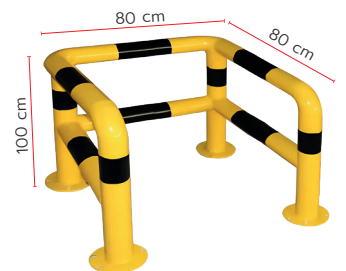

Dimension	60 x 80 cm
Diameter	∅ 3 inch
Color	

G60-100

Dimension	60 x 100 cm
Diameter	∅ 3 inch
Color	

G80-80

Dimension	80 x 80 cm
Diameter	∅ 3 inch
Color	

G80-100

Dimension	80 x 100 cm
Diameter	∅ 3 inch
Color	

G80-150

Dimension	80 x 150 cm
Diameter	∅ 3 inch
Color	

G100-200

Dimension	100 x 200 cm
Diameter	∅ 3 inch
Color	

G100-250

Dimension	100 x 250 cm
Diameter	∅ 3 inch
Color	

G100-300

Dimension	100 x 300 cm
Diameter	∅ 3 inch
Color	

ราวกันชน Series GC

GC100-50

Dimension	100 x 50 x 50 cm
Diameter	∅ 3 inch
Color	

GC100-80

Dimension	100 x 80 x 80 cm
Diameter	∅ 3 inch
Color	

ราวกันชน Series GU

GU100-50

Dimension	100 x 50 x 50 cm
Diameter	∅ 3 inch
Color	

GU100-80

Dimension	100 x 80 x 80 cm
Diameter	∅ 3 inch
Color	